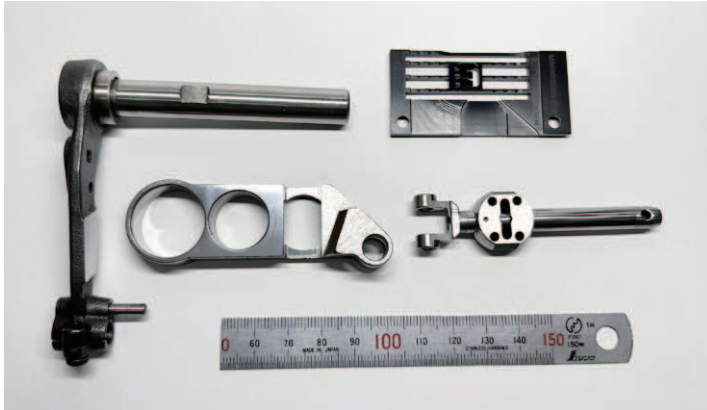

## 美馬精機 株式会社

徳島大正銀行・板野支店

手のひらサイズから治具・MC部品まで、  
工業用マシン部品製造で培った精密加工技術が持ち味です。