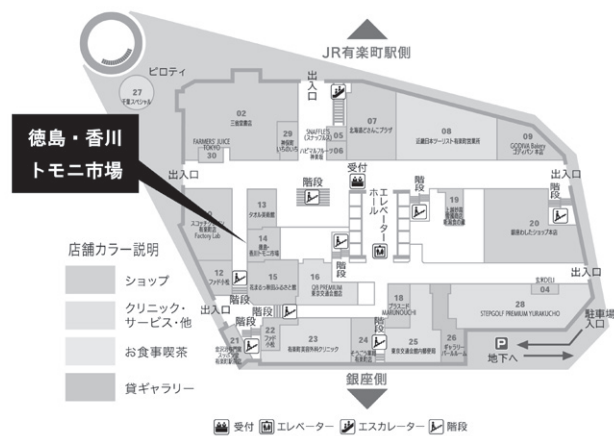

営業時間
10時30分～19時(年末年始を除き年中無休)

※このアンテナショップは、徳島大正銀行・香川銀行が店舗設置者であるセーラー広告株式会社及び株式会社MD&アソシエイツよりネーミングライツを取得し、トモニグループのお客様を紹介する仕組みで開設したものです。

※アンテナショップへ出品されるお客様を募集しております。

お問い合わせは徳島大正銀行法人推進部まで(TEL 088-623-3111)